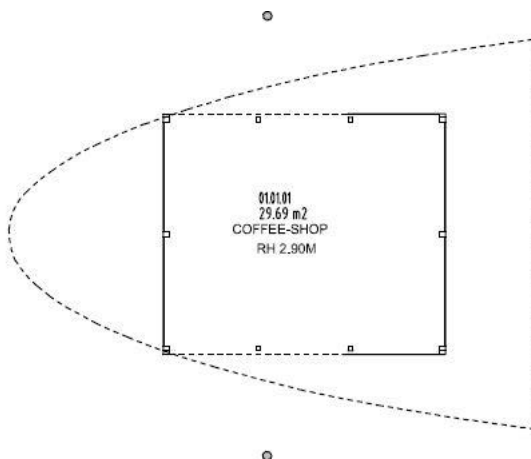

Wir bieten

Gesamtmietfläche:	ca. 29,69 m ²
Sozialräume für Mitarbeiter:	vorhanden
Technische Gebäudeausstattung:	Strom, Wasser vorhanden

Interesse geweckt?

DB InfraGO AG

mieten.im.bahnhof.SO@deutschebahn.com