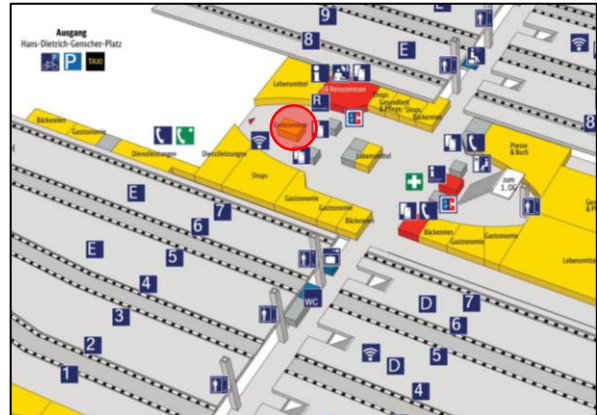

Halle (Saale) Hbf Exposé Pop-Up-Store

Der Bahnhof

Der **Pop-Up-Store** im **Einkaufsbahnhof Halle (Saale)** ist der perfekte Ort, um kreative Ideen lebendig werden zu lassen. An 365 Tagen im Jahr bietet der Bahnhof ein einzigartiges Einkaufserlebnis.

Der **Pop-Up-Store** befindet sich im Erdgeschoss des Empfangsgebäudes und liegt zentral am Haupteingang Hans-Dietrich-Genscher-Platz 1.

Die Mietfläche eignet sich besonders für wechselnde Konzepte mit einer geringen Vertragslaufzeit.

Wir bieten

Gesamtmietfläche:	ca. 29,69 m ²
Sozialräume für Mitarbeiter:	vorhanden
Technische Gebäudeausstattung:	Strom, Wasser vorhanden

Interesse geweckt?

DB InfraGO AG

mieten.im.bahnhof.SO@deutschebahn.com